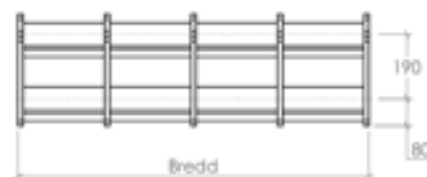

Artikeltillägg luckhängning:

- -0 = Exkl. lucka
- -1 = Vänsterhängd
- -2 = Högerhängd

Exempel:

- 700181-(1)-3-22 (vänsterhängd)
- 700181-(2)-3-22 (högerhängd)

Ett-fack

Bredd	Djup	Höjd	Art. nr
253	240	330	700211-1-1-22
283	240	330	700211-1-1-25
313	240	330	700211-1-1-28

Två-fack

Bredd	Djup	Höjd	Art. nr
490	240	330	700211-1-2-22
550	240	330	700211-1-2-25
610	240	330	700211-1-2-28

Tre-fack

Bredd	Djup	Höjd	Art. nr
726	240	330	700211-1-3-22
816	240	330	700211-1-3-25
906	240	330	700211-1-3-28

Fyr-fack

Bredd	Djup	Höjd	Art. nr
962	240	330	700211-1-4-22
1082	240	330	700211-1-4-25
1202	240	330	700211-1-4-28

Fem-fack

Bredd	Djup	Höjd	Art. nr
1199	240	330	700211-1-5-22
1349	240	330	700211-1-5-25
1499	240	330	700211-1-5-28

Kontakta oss för information och offert.

www.careco.se