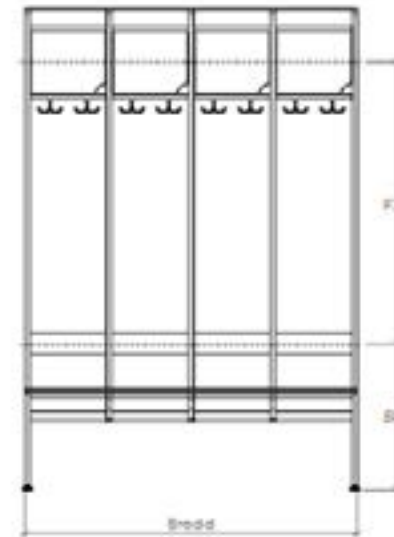

Fem-fack

Bredd	Djup	Höjd	Art. nr
1199	900	1693	700181-1-5-22
1349	900	1693	700181-1-5-25
1499	900	1693	700181-1-5-28

Kontakta oss för information och offert.

www.careco.se

Artikeltillägg luckhängning:

- 0 = Exkl. lucka
- 1 = Vänsterhängd
- 2 = Högerhängd

Exempel:

- 700181-(1)-3-22 (vänsterhängd)
- 700181-(2)-3-22 (högerhängd)

Tre-fack

Bredd	Djup	Höjd	Art. nr
726	900	1664	700171-1-3-22
816	900	1664	700171-1-3-25
906	900	1664	700171-1-3-28

Fyr-fack

Bredd	Djup	Höjd	Art. nr
962	900	1664	700171-1-4-22
1082	900	1664	700171-1-4-25
1202	900	1664	700171-1-4-28

Fem-fack

Bredd	Djup	Höjd	Art. nr
1199	900	1664	700171-1-5-22
1349	900	1664	700171-1-5-25
1499	900	1664	700171-1-5-28

kontakta oss för information och offert.

www.careco.se

Artikeltillägg luckhängning:

- 0 = Exkl. lucka
- 1 = Vänsterhängd
- 2 = Högerhängd