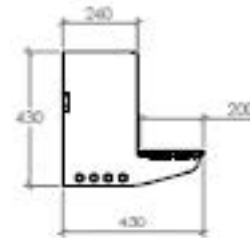

Ett-fack

Bredd	Djup	Höjd	Art. nr
253	240	374	700101-1-1-22
283	240	374	700101-1-1-25
313	240	374	700101-1-1-28

Två-fack

Bredd	Djup	Höjd	Art. nr
490	240	374	700101-1-2-22
550	240	374	700101-1-2-25
610	240	374	700101-1-2-28

Tre-fack

Bredd	Djup	Höjd	Art. nr
726	240	374	700101-1-3-22
816	240	374	700101-1-3-25
906	240	374	700101-1-3-28

Fyr-fack

Bredd	Djup	Höjd	Art. nr
962	240	374	700101-1-4-22
1082	240	374	700101-1-4-25
1202	240	374	700101-1-4-28

Fem-fack

Bredd	Djup	Höjd	Art. nr
1199	240	374	700101-1-5-22
1349	240	374	700101-1-5-25
1499	240	374	700101-1-5-28

Kontakta oss för information och offert.

www.careco.se

Artikeltillägg luckhängning:

- 0 = Exkl. lucka
- 1 = Vänsterhängd
- 2 = Högerhängd