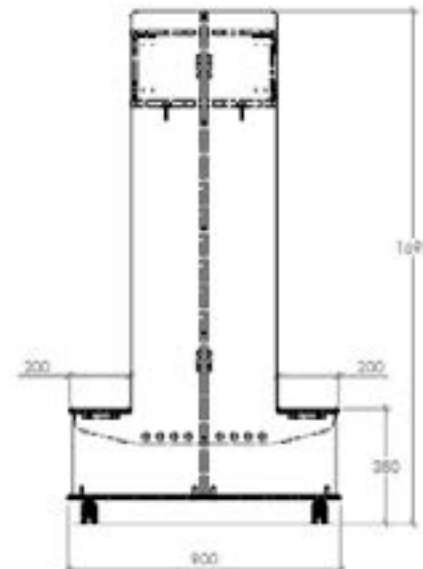

Exempel:

- 700181-(1)-3-22 (vänsterhängd)
- 700181-(2)-3-22 (högerhängd)

Tre-fack

Bredd	Djup	Höjd	Art. nr
726	900	1693	700181-1-3-22
816	900	1693	700181-1-3-25
906	900	1693	700181-1-3-28

Fyr-fack

Bredd	Djup	Höjd	Art. nr
962	900	1693	700181-1-4-22
1082	900	1693	700181-1-4-25
1202	900	1693	700181-1-4-28

Fem-fack

Bredd	Djup	Höjd	Art. nr
1199	900	1693	700181-1-5-22
1349	900	1693	700181-1-5-25
1499	900	1693	700181-1-5-28

Kontakta oss för information och offert.

www.careco.se

Artikeltillägg luckhängning:

- 0 = Exkl. lucka
- 1 = Vänsterhängd
- 2 = Högerhängd