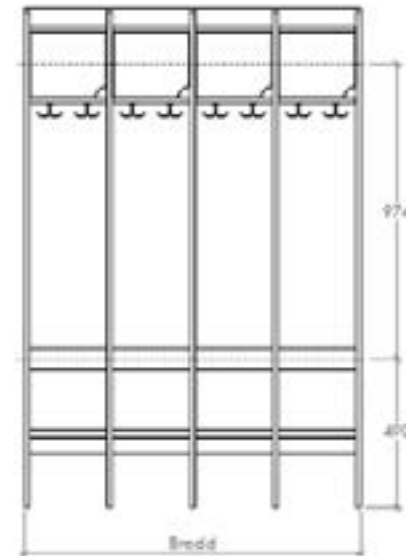

Exempel:

- 700181-(1)-3-22 (vänsterhängd)
- 700181-(2)-3-22 (högerhängd)

Ett-fack

Bredd	Djup	Höjd	Art. nr
253	450	430	700111-1-1-22
283	450	430	700111-1-1-25
313	450	430	700111-1-1-28

Två-fack

Bredd	Djup	Höjd	Art. nr
490	450	430	700111-1-2-22
550	450	430	700111-1-2-25
610	450	430	700111-1-2-28

Tre-fack

Bredd	Djup	Höjd	Art. nr
726	450	430	700111-1-3-22
816	450	430	700111-1-3-25
906	450	430	700111-1-3-28

Fyr-fack

Bredd	Djup	Höjd	Art. nr
962	450	430	700111-1-4-22
1082	450	430	700111-1-4-25
1202	450	430	700111-1-4-28

Fem-fack

Bredd	Djup	Höjd	Art. nr
1199	450	430	700111-1-5-22
1349	450	430	700111-1-5-25
1499	450	430	700111-1-5-28

Kontakta oss för information och offert.

www.careco.se

Artikeltillägg luckhängning:

- 0 = Exkl. lucka
- 1 = Vänsterhängd
- 2 = Högerhängd