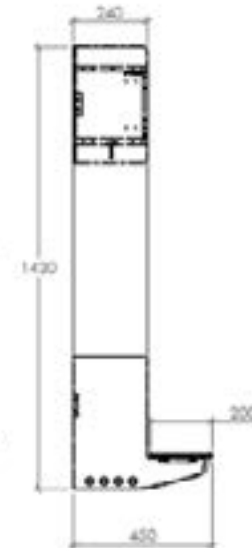

Fem-fack

Bredd	Djup	Höjd	Art. nr
1199	450	1650	700151-1-5-22
1349	450	1650	700151-1-5-25
1499	450	1650	700151-1-5-28

Kontakta oss för information och offert.

www.careco.se

Artikeltillägg luckhängning:

- 0 = Exkl. lucka
- 1 = Vänsterhängd
- 2 = Högerhängd

Exempel:

- 700181-(1)-3-22 (vänsterhängd)
- 700181-(2)-3-22 (högerhängd)

Ett-fack

Bredd	Djup	Höjd	Art. nr
253	450	1430	700121-1-1-22
283	450	1430	700121-1-1-25
313	450	1430	700121-1-1-28

Två-fack

Bredd	Djup	Höjd	Art. nr
490	450	1430	700121-1-2-22
550	450	1430	700121-1-2-25
610	450	1430	700121-1-2-28

Tre-fack

Bredd	Djup	Höjd	Art. nr
726	450	1430	700121-1-3-22
816	450	1430	700121-1-3-25
906	450	1430	700121-1-3-28

Fyr-fack

Bredd	Djup	Höjd	Art. nr
962	450	1430	700121-1-4-22
1082	450	1430	700121-1-4-25
1202	450	1430	700121-1-4-28

Fem-fack

Bredd	Djup	Höjd	Art. nr
1199	450	1430	700121-1-5-22
1349	450	1430	700121-1-5-25
1499	450	1430	700121-1-5-28

Kontakta oss för information och offert.

www.careco.se

Artikeltillägg luckhängning:

- 0 = Exkl. lucka
- 1 = Vänsterhängd
- 2 = Högerhängd