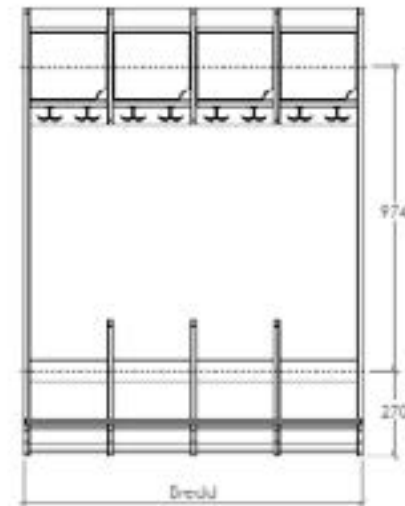

Exempel:

- 700181-(1)-3-22 (vänsterhängd)
- 700181-(2)-3-22 (högerhängd)

Ett-fack

Bredd	Djup	Höjd	Art. nr
253	450	1430	700121-1-1-22
283	450	1430	700121-1-1-25
313	450	1430	700121-1-1-28

Två-fack

Bredd	Djup	Höjd	Art. nr
490	450	1430	700121-1-2-22
550	450	1430	700121-1-2-25
610	450	1430	700121-1-2-28

Tre-fack

Bredd	Djup	Höjd	Art. nr
726	450	1430	700121-1-3-22
816	450	1430	700121-1-3-25
906	450	1430	700121-1-3-28

Fyr-fack

Bredd	Djup	Höjd	Art. nr
962	450	1430	700121-1-4-22
1082	450	1430	700121-1-4-25
1202	450	1430	700121-1-4-28

Fem-fack

Bredd	Djup	Höjd	Art. nr
1199	450	1430	700121-1-5-22
1349	450	1430	700121-1-5-25
1499	450	1430	700121-1-5-28

Kontakta oss för information och offert.

www.careco.se

Artikeltillägg luckhängning:

- 0 = Exkl. lucka
- 1 = Vänsterhängd
- 2 = Högerhängd