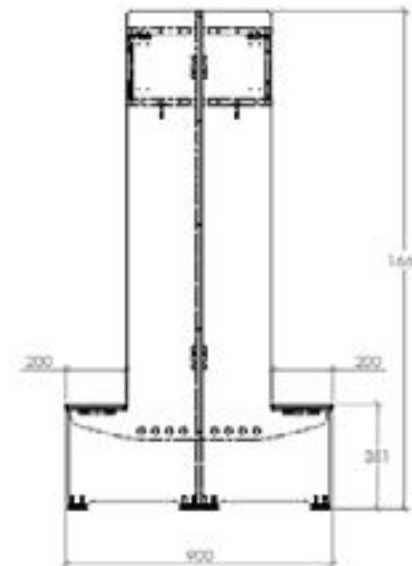

Fem-fack

Bredd	Djup	Höjd	Art. nr
1199	900	1693	700181-1-5-22
1349	900	1693	700181-1-5-25
1499	900	1693	700181-1-5-28

Kontakta oss för information och offert.

www.careco.se

Artikeltillägg luckhängning:

- 0 = Exkl. lucka
- 1 = Vänsterhängd
- 2 = Högerhängd

Exempel:

- 700181-(1)-3-22 (vänsterhängd)
- 700181-(2)-3-22 (högerhängd)

Tre-fack

Bredd	Djup	Höjd	Art. nr
726	900	1664	700171-1-3-22
816	900	1664	700171-1-3-25
906	900	1664	700171-1-3-28

Fyr-fack

Bredd	Djup	Höjd	Art. nr
962	900	1664	700171-1-4-22
1082	900	1664	700171-1-4-25
1202	900	1664	700171-1-4-28

Fem-fack

Bredd	Djup	Höjd	Art. nr
1199	900	1664	700171-1-5-22
1349	900	1664	700171-1-5-25
1499	900	1664	700171-1-5-28

kontakta oss för information och offert.

www.careco.se

Artikeltillägg luckhängning:

- 0 = Exkl. lucka
- 1 = Vänsterhängd
- 2 = Högerhängd