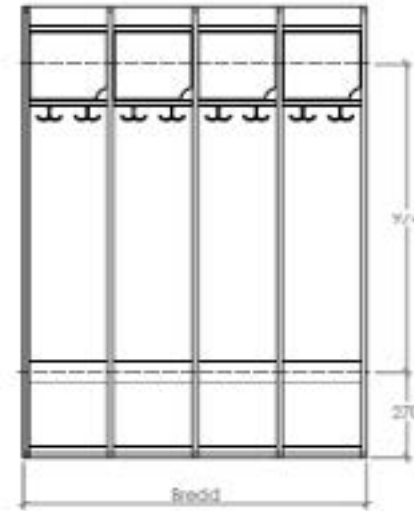

Artikeltillägg luckhängning:

- -0 = Exkl. lucka
- -1 = Vänsterhängd
- -2 = Högerhängd

Exempel:

- 700181-(1)-3-22 (vänsterhängd)
- 700181-(2)-3-22 (högerhängd)

Ett-fack

Bredd	Djup	Höjd	Art. nr
253	240	1430	700201-1-1-22
283	240	1430	700201-1-1-25
313	240	1430	700201-1-1-28

Två-fack

Bredd	Djup	Höjd	Art. nr
490	240	1430	700201-1-2-22
550	240	1430	700201-1-2-25
610	240	1430	700201-1-2-28

Tre-fack

Bredd	Djup	Höjd	Art. nr
726	240	1430	700201-1-3-22
816	240	1430	700201-1-3-25
906	240	1430	700201-1-3-28

Fyr-fack

Bredd	Djup	Höjd	Art. nr
962	240	1430	700201-1-4-22
1082	240	1430	700201-1-4-25
1202	240	1430	700201-1-4-28

Fem-fack

Bredd	Djup	Höjd	Art. nr
1199	240	1430	700201-1-5-22
1349	240	1430	700201-1-5-25
1499	240	1430	700201-1-5-28

Kontakta oss för information och offert.

www.careco.se