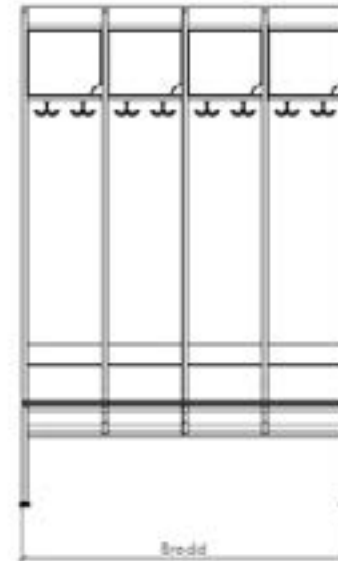

Exempel:

- 700181-(1)-3-22 (vänsterhängd)
- 700181-(2)-3-22 (högerhängd)

Tre-fack

Bredd	Djup	Höjd	Art. nr
726	900	1693	700181-1-3-22
816	900	1693	700181-1-3-25
906	900	1693	700181-1-3-28

Fyr-fack

Bredd	Djup	Höjd	Art. nr
962	900	1693	700181-1-4-22
1082	900	1693	700181-1-4-25
1202	900	1693	700181-1-4-28

Fem-fack

Bredd	Djup	Höjd	Art. nr
1199	900	1693	700181-1-5-22
1349	900	1693	700181-1-5-25
1499	900	1693	700181-1-5-28

Kontakta oss för information och offert.

www.careco.se

Artikeltillägg luckhängning:

- 0 = Exkl. lucka
- 1 = Vänsterhängd
- 2 = Högerhängd