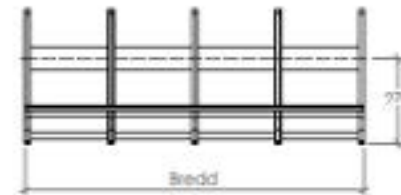

Artikeltillägg luckhängning:

- -0 = Exkl. lucka
- -1 = Vänsterhängd
- -2 = Högerhängd

Exempel:

- 700181-(1)-3-22 (vänsterhängd)
- 700181-(2)-3-22 (högerhängd)

Ett-fack

Bredd	Djup	Höjd	Art. nr
253	450	430	700111-1-1-22
283	450	430	700111-1-1-25
313	450	430	700111-1-1-28

Två-fack

Bredd	Djup	Höjd	Art. nr
490	450	430	700111-1-2-22
550	450	430	700111-1-2-25
610	450	430	700111-1-2-28

Tre-fack

Bredd	Djup	Höjd	Art. nr
726	450	430	700111-1-3-22
816	450	430	700111-1-3-25
906	450	430	700111-1-3-28

Fyr-fack

Bredd	Djup	Höjd	Art. nr
962	450	430	700111-1-4-22
1082	450	430	700111-1-4-25
1202	450	430	700111-1-4-28

Fem-fack

Bredd	Djup	Höjd	Art. nr
1199	450	430	700111-1-5-22
1349	450	430	700111-1-5-25
1499	450	430	700111-1-5-28

Kontakta oss för information och offert.

www.careco.se