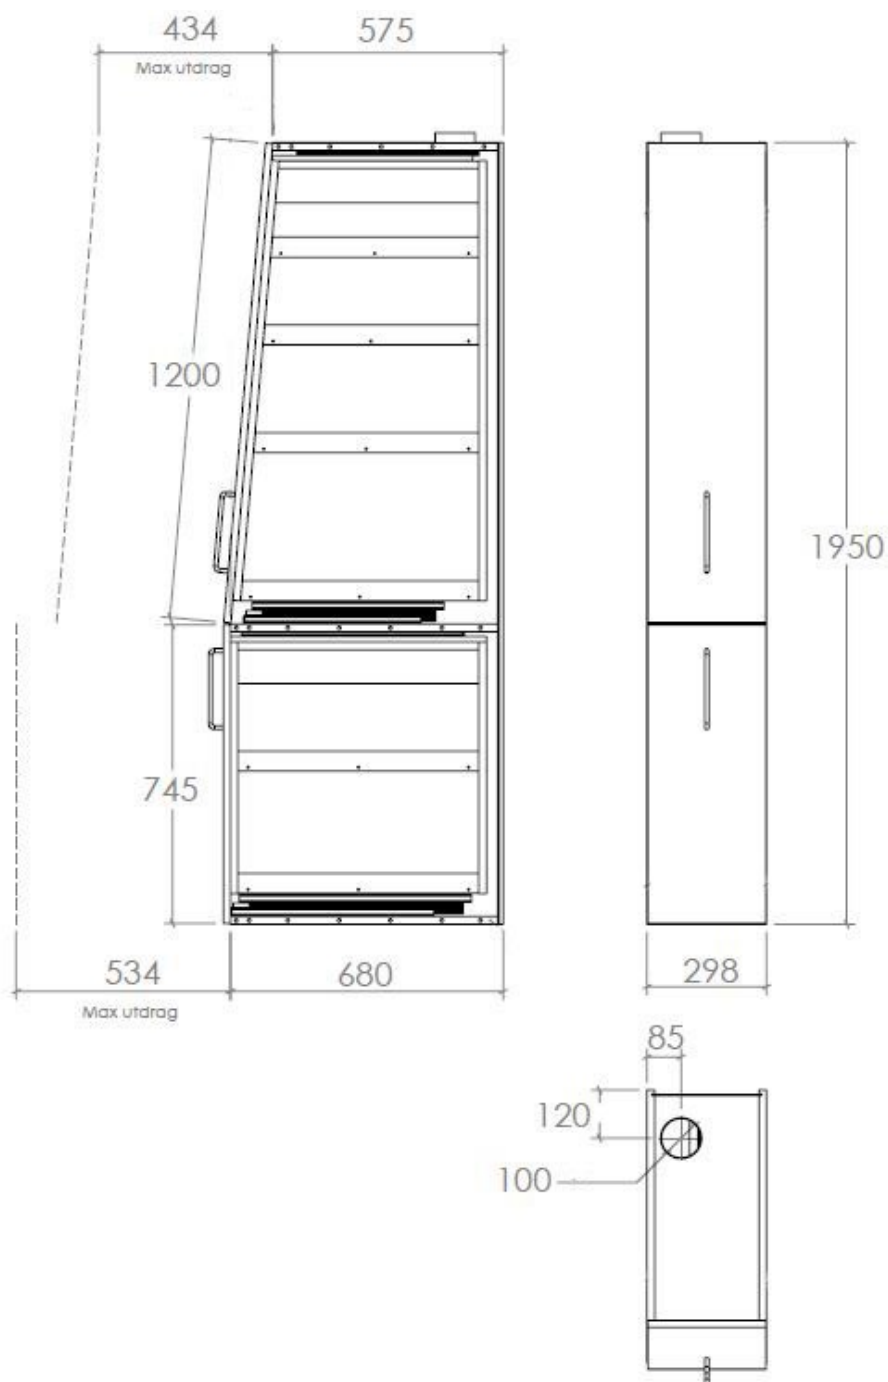

Specifikationer	Bredd	Djup	Höjd inkl. sockel	Art.nr
Kemikalieskåp - fullutdrag	300	600	2100	910301
Kemikalieskåp - fullutdrag	300	700	2100	910302

KEMIKALIESKÅP - Delat utdrag

Måttitning

KEMIKALIESKÅP - Delat utdrag snedställd

Tillvalsmöjligheter

- Ställfot med platta.
- Extra flyttbara hyllor.
- Ställfötter i vitlackerad metall.

Anslutningar

Ventilationsstos: Ø 100 mm.

OBS!

Viktigt att förankra skåpet ordentligt i överkant för att förhindra tippning. Kan alternativt förankras med vinkelbeslag som fästes på toppens bakkant.

Specifikationer	Bredd	Djup	Höjd inkl. sockel	Art.nr
Kemikalieskåp - fullutdrag	300	595/700	2100	910303

KEMIKALIESKÅP - Delat utdrag snedställd

Måttitning

KEMIKALIESKÅP - Med backar

Utförande

- Stomme/utdrag av 19 mm direktlaminerad spånskiva med kantlist av vit ABS.
- Lucka av 16 mm spånskiva belagd med högtryckslaminat, med ABS-list. Handtag cc 128.
- Mjukstängande utdrag som standard.
- Rygg av vitlackerad board.
- Låsning: Se Careco standardlås.