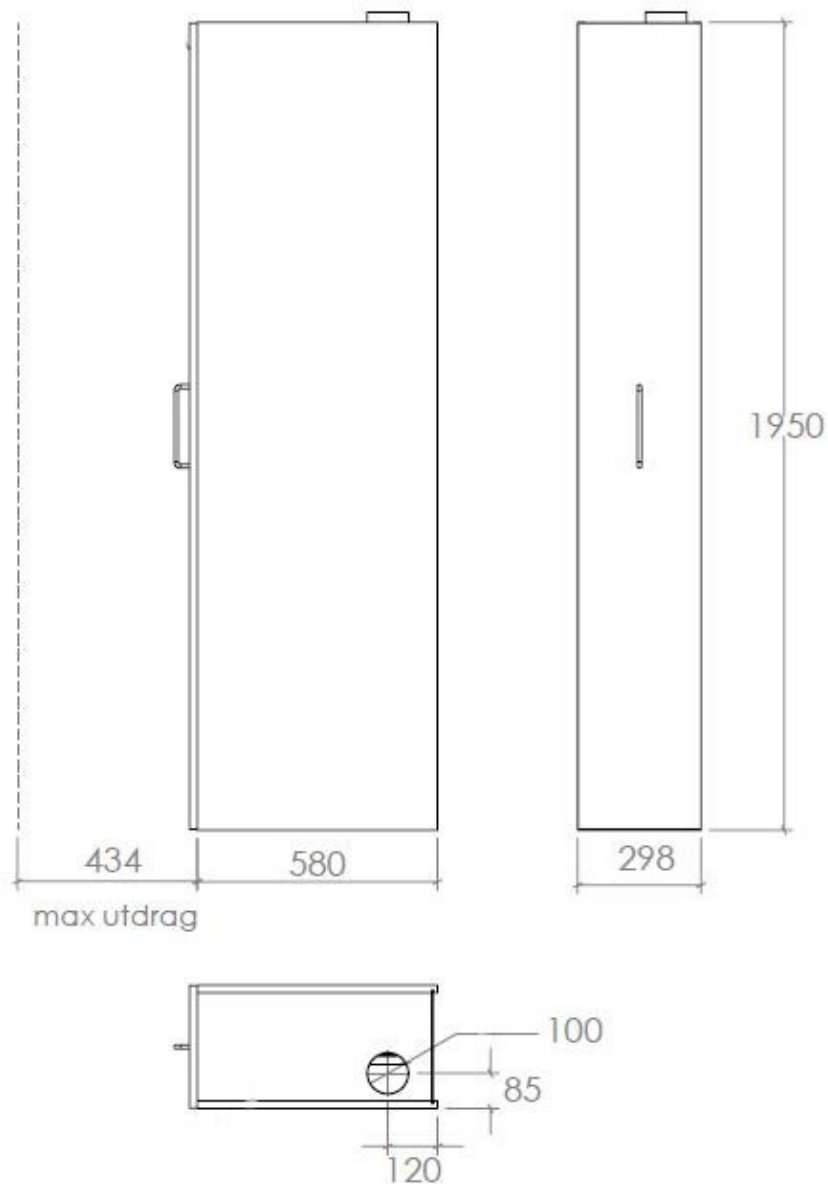

KEMIKALIESKÅP

Kemikalieskåp med helutdrag.....	2
Kemikalieskåp med delat utdrag	4
Kemikalieskåp med delat utdrag snedställd	6
Kemikalieskåp med backar	8

KEMIKALIESKÅP - Helutdrag

Utförande

- Stomme/utdrag av 19 mm direktlaminerad spånskiva med kantlist av vit ABS.
- Lucka av 16 mm spånskiva belagd med högtryckslaminat, med ABS-list. Handtag cc 192.
- Mjukstängande utdrag som standard.
- Rygg av vitlackerad board.
- Låsning: Se Careco standardlås.

Anslutningar

Ventilationsstos: Ø 100 mm.

OBS!

Viktigt att förankra skåpet ordentligt i överkant för att förhindra tippning. Kan alternativt förankras med vinkelbeslag som fästes på toppens bakkant.

Specifikationer	Bredd	Djup	Höjd inkl. sockel	Art.nr
Kemikalieskåp - fullutdrag	300	600	2100	900301

KEMIKALIESKÅP - Helutdrag

Måttitning

KEMIKALIESKÅP - Delat utdrag

Utförande

- Stomme/utdrag av 19 mm direktlaminerad spånskiva med kantlist av vit ABS.
- Lucka av 16 mm spånskiva belagd med högtryckslaminat, med ABS-list. Handtag cc 192.
- Mjukstängande utdrag som standard.
- Rygg av vitlackerad board.
- Låsning: Se Careco standardlås.

Specifikationer	Bredd	Djup	Höjd inkl. sockel	Art.nr
Kemikalieskåp - fullutdrag	300	600	2100	910301
Kemikalieskåp - fullutdrag	300	700	2100	910302

KEMIKALIESKÅP - Delat utdrag

Måttitning

KEMIKALIESKÅP - Delat utdrag snedställd