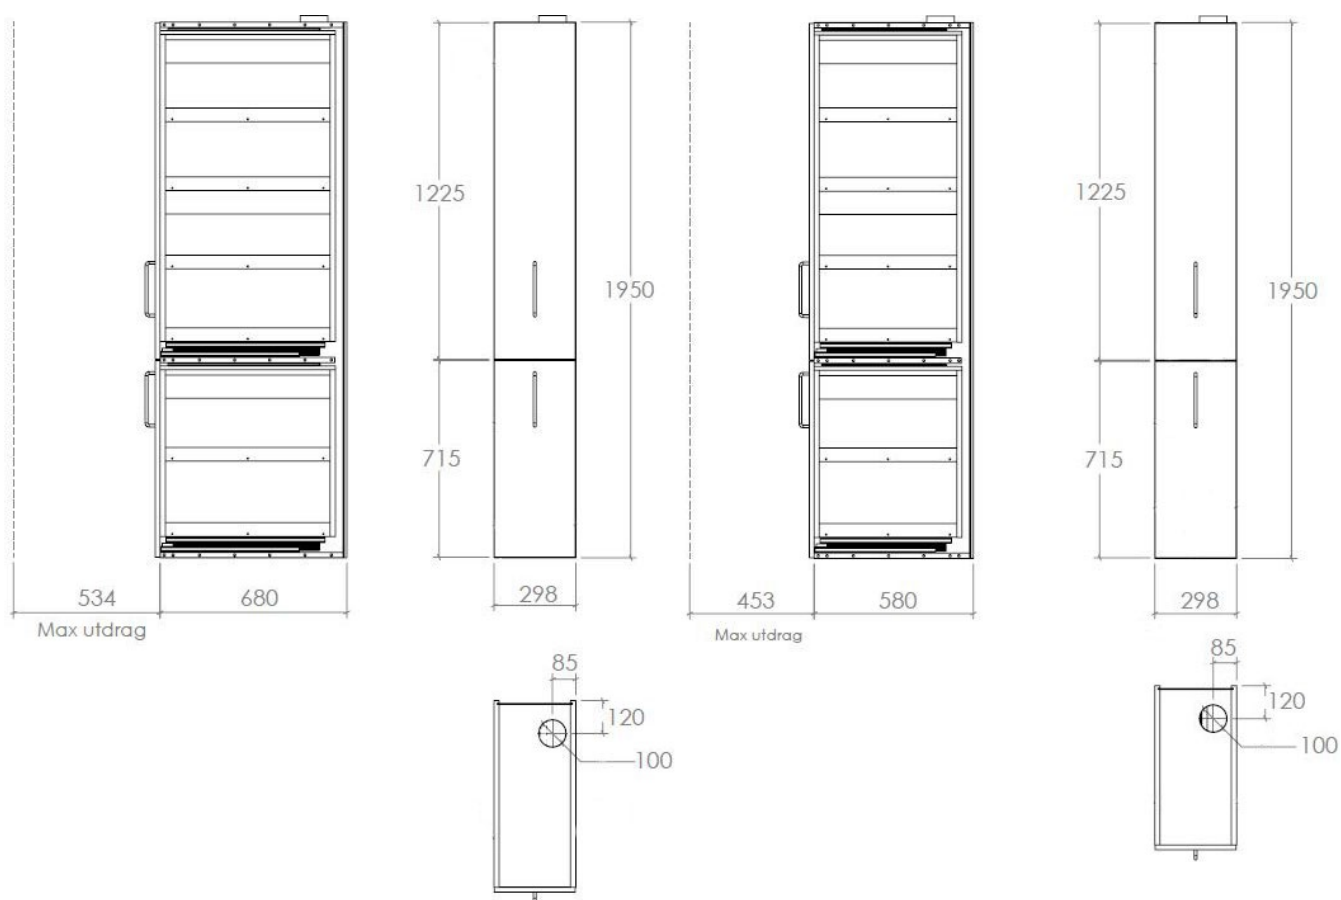

Skåpsinredning

Skåpet är utrustat med fullutdragsbeslag. I övre utdraget sitter 2 st fasta och 2 st flyttbara hyllor med förhöjda kanter i kompaktlaminat. I nedre utdraget sitter 1 fast och 1 flyttbar hylla.

Tillvalsmöjligheter

- Ställfot med platta.
- Extra flyttbara hyllor.
- Ställfötter i vitlackerad metall.

Anslutningar

Ventilationsstos: Ø 100 mm.

OBS!

Viktigt att förankra skåpet ordentligt i överkant för att förhindra tippning. Kan alternativt förankras med vinkelbeslag som fästes på toppens bakkant.

Specifikationer	Bredd	Djup	Höjd inkl. sockel	Art.nr
Kemikalieskåp - fullutdrag	300	600	2100	910301
Kemikalieskåp - fullutdrag	300	700	2100	910302

KEMIKALIESKÅP - Delat utdrag

Måttitning

KEMIKALIESKÅP - Delat utdrag snedställd